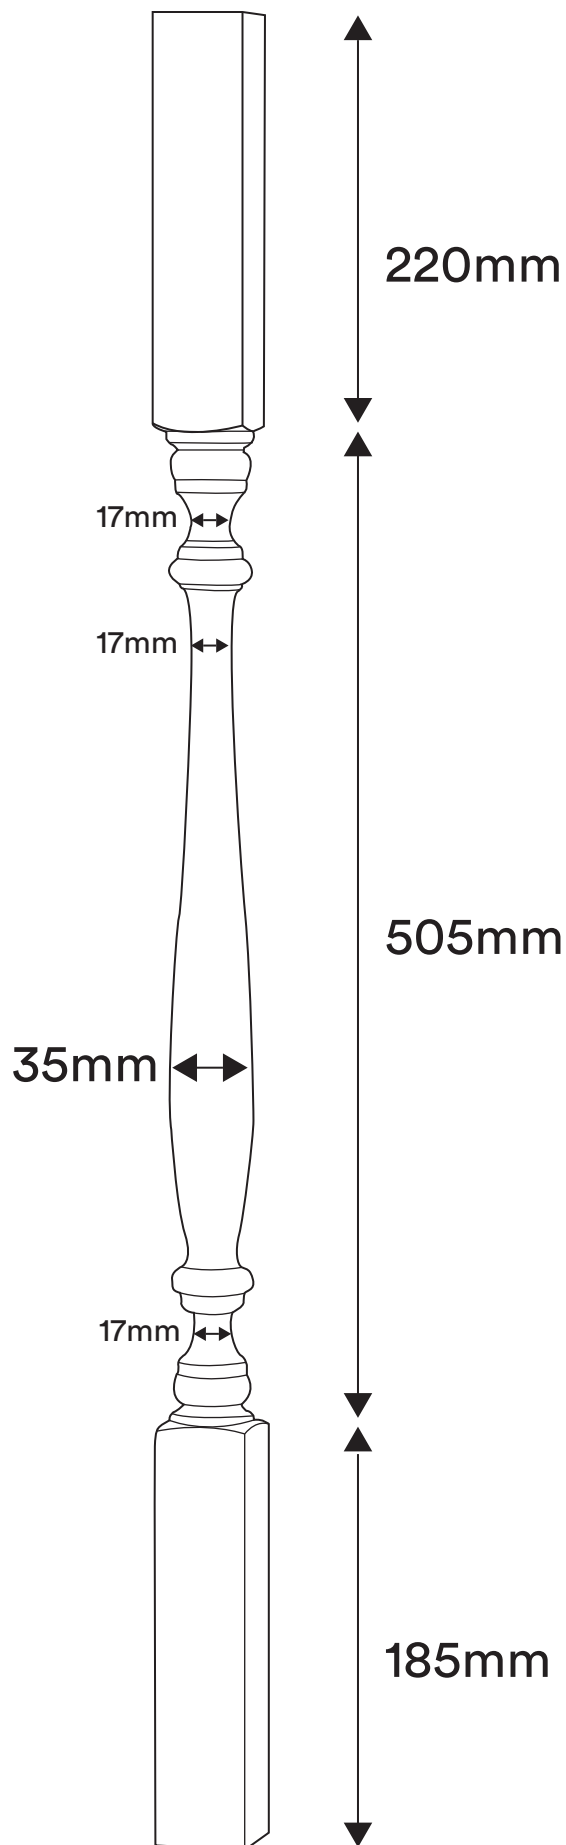

Svarvad fura

Art. 101

Mått: 40×40×910

nordingrå