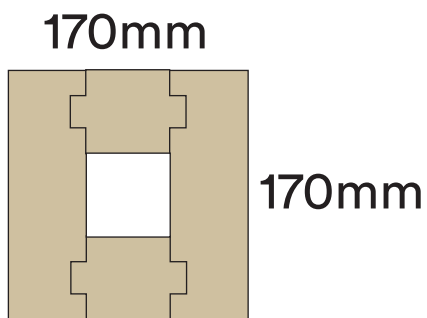

# Svarvad gran

Art. 122

Mått: 170×170×2500

**nordingrå**