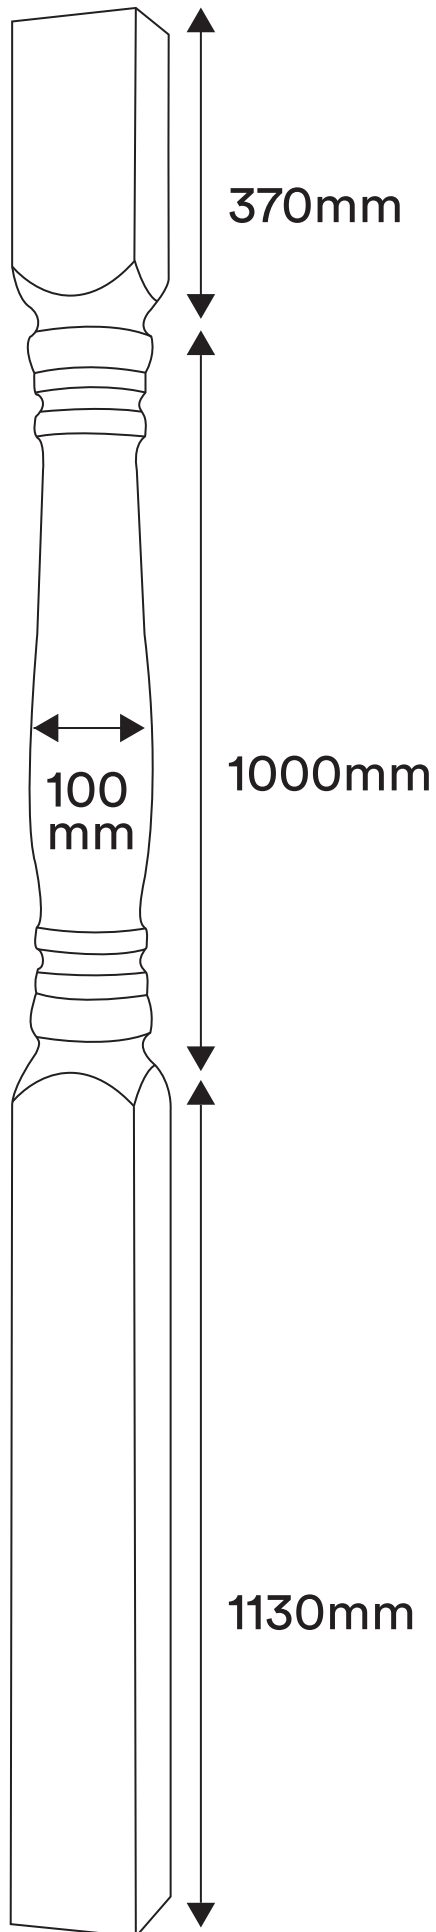

# Svarvad gran

Art. 122

Mått: 170×170×2500

**nordingrå**