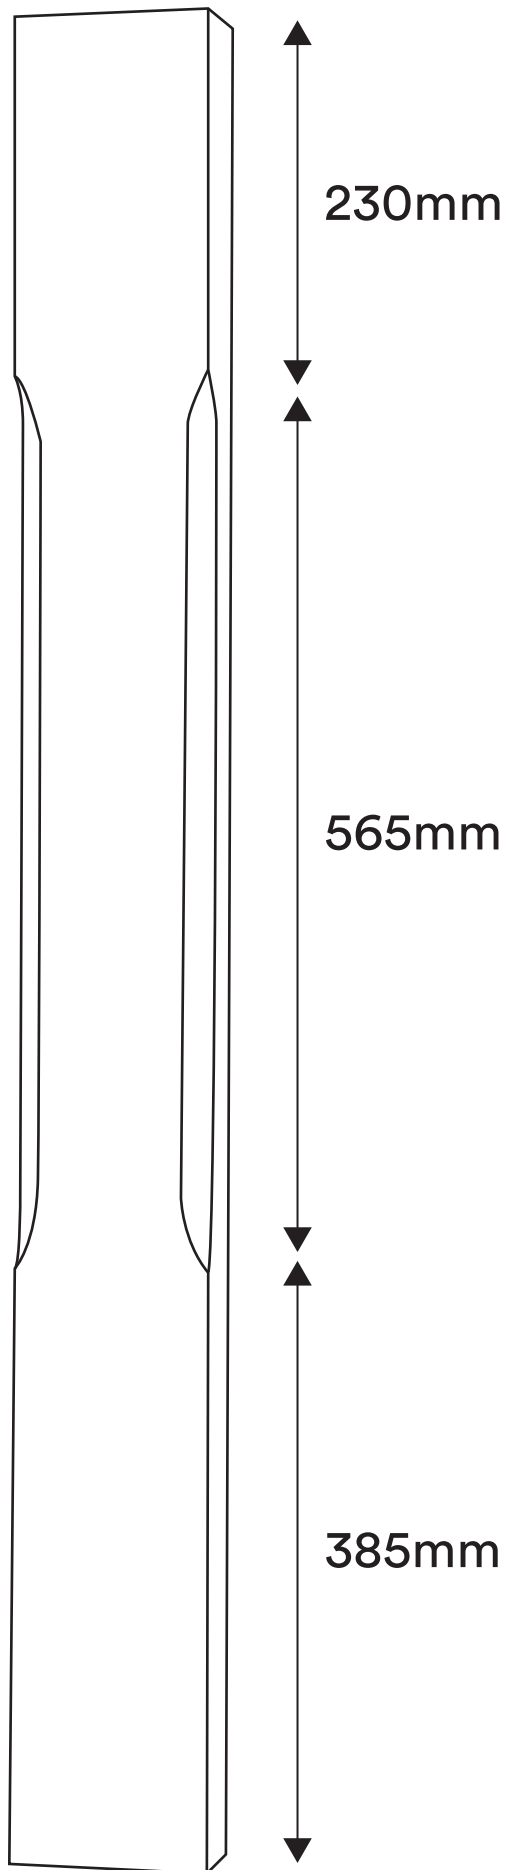

# Fasfräst gran

Art. 123T

Mått: 130×130×1180

Tryckimpregnerad

130×130mm

**nordingrå**

©

Copyright 2024  
NTAB