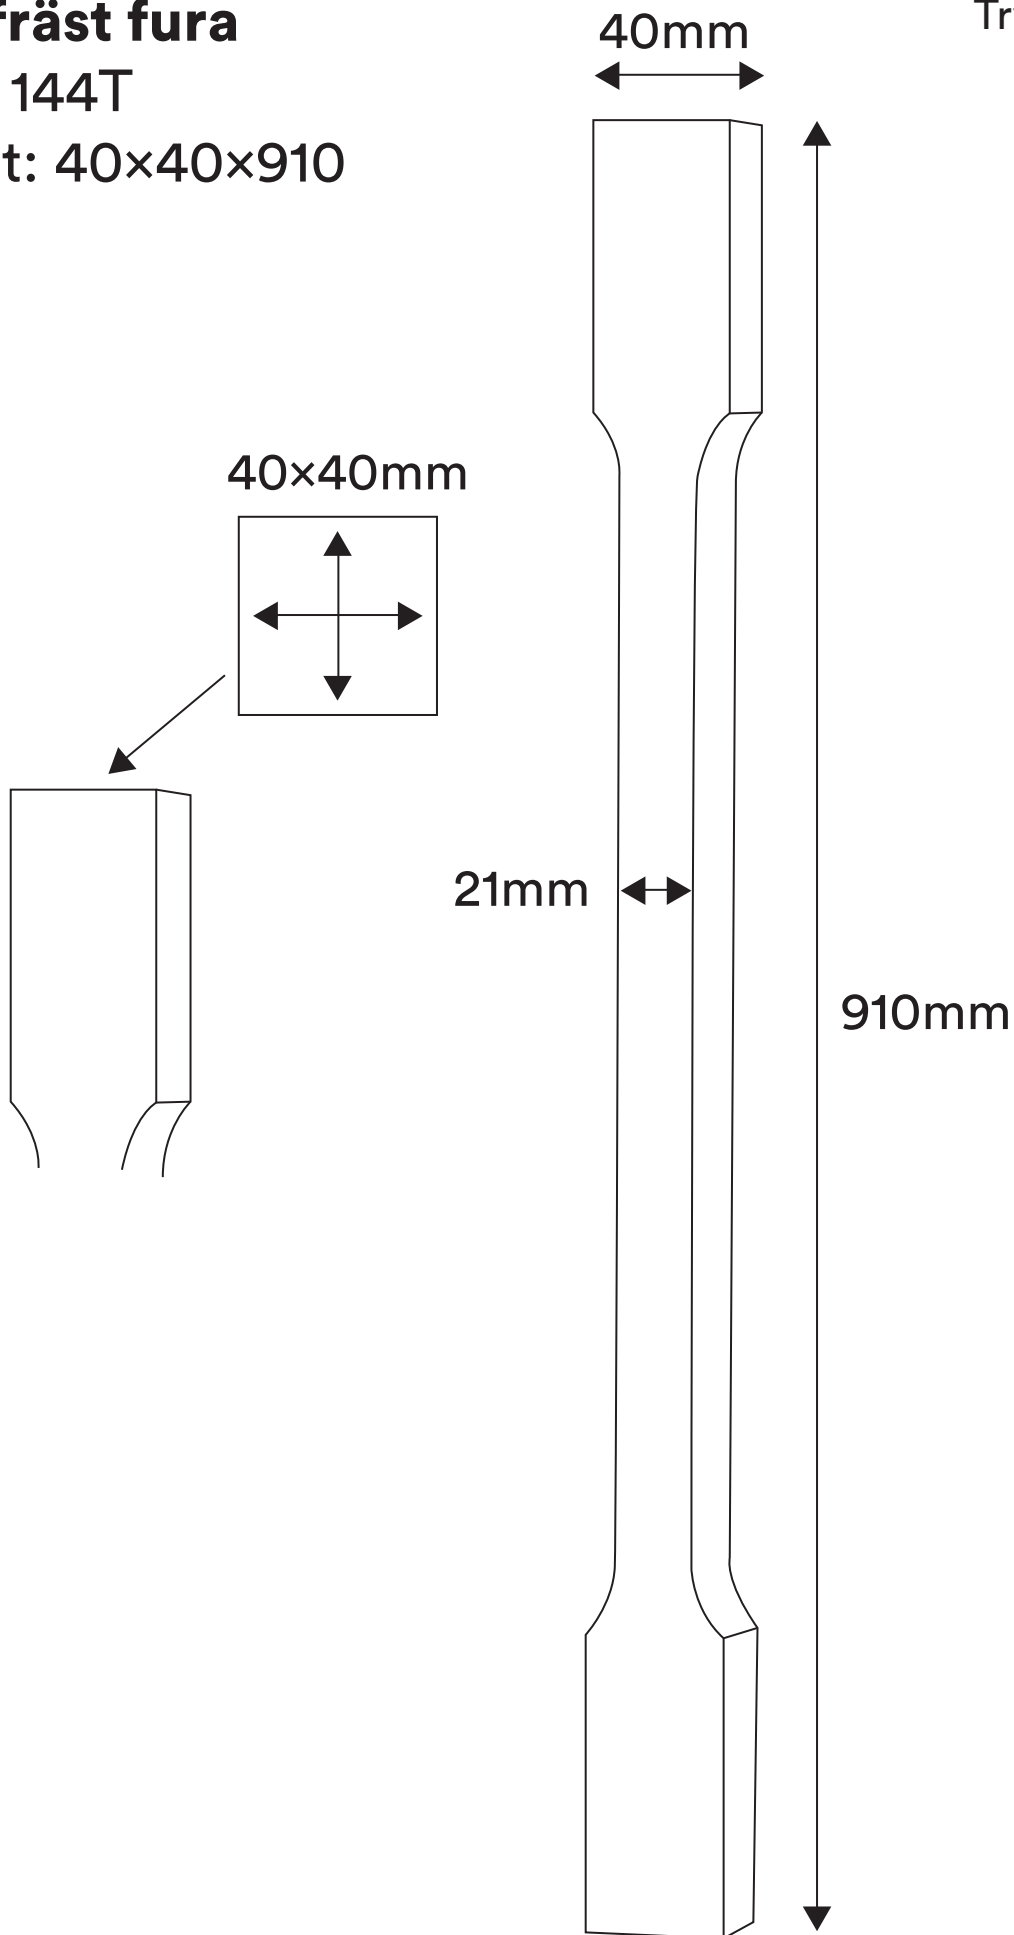

Fasfräst fura

Art. 144T

Mått: 40×40×910

Tryckimpregnerad

nordingrå