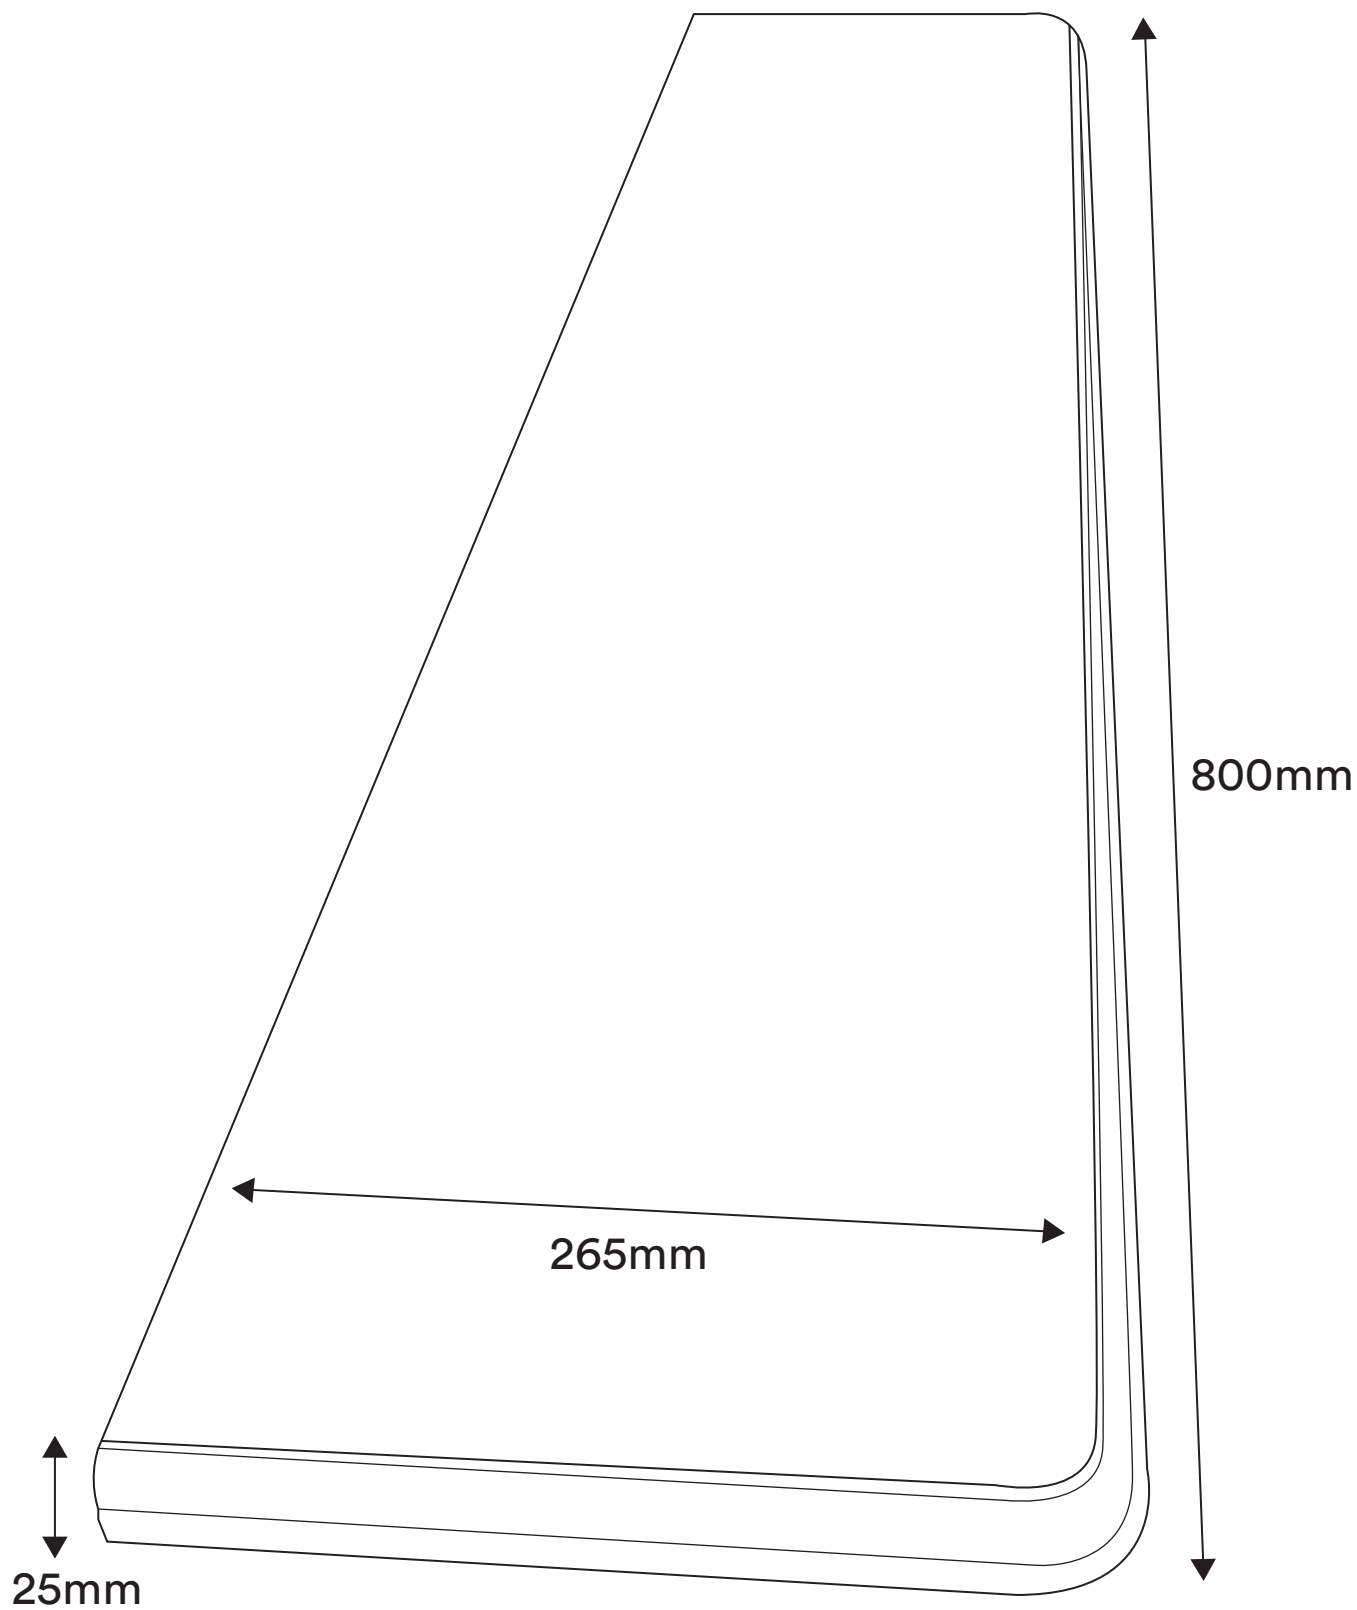

Hylla stor

Art. 178

Mått: 25×265×800

nordingrå

©

Copyright 2024
NTAB