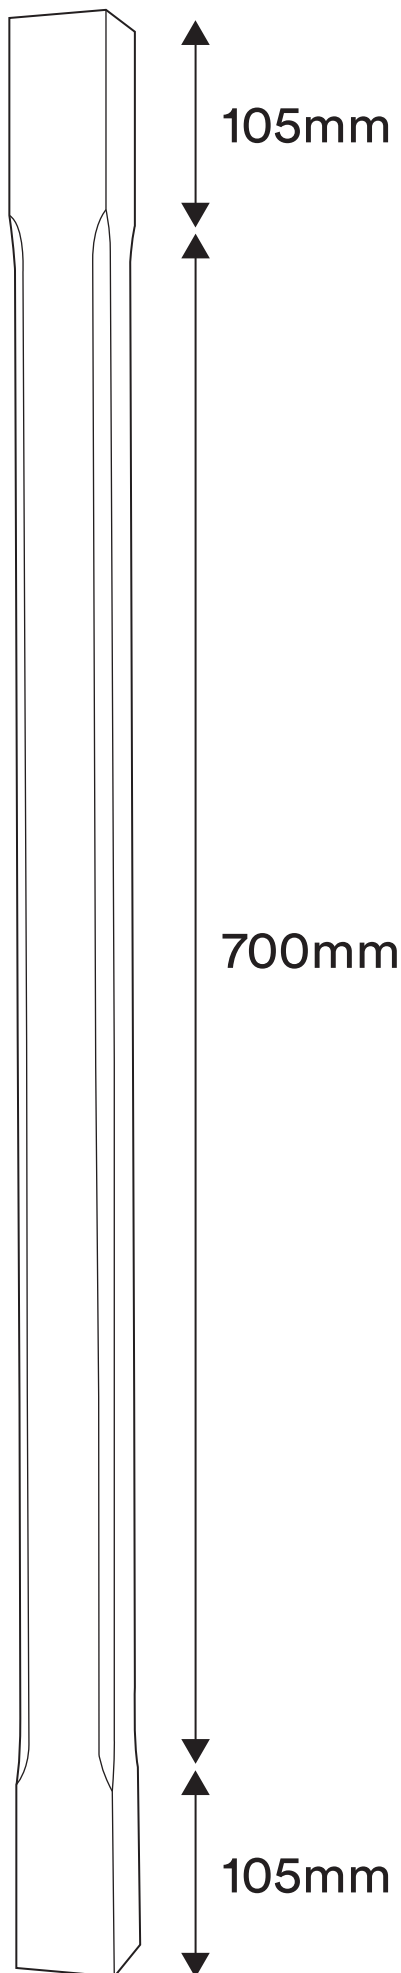

# Fasfräst furu

Art. 198

Mått: 40×40×910

40×40mm

**nordingrå**

©

Copyright 2024  
NTAB