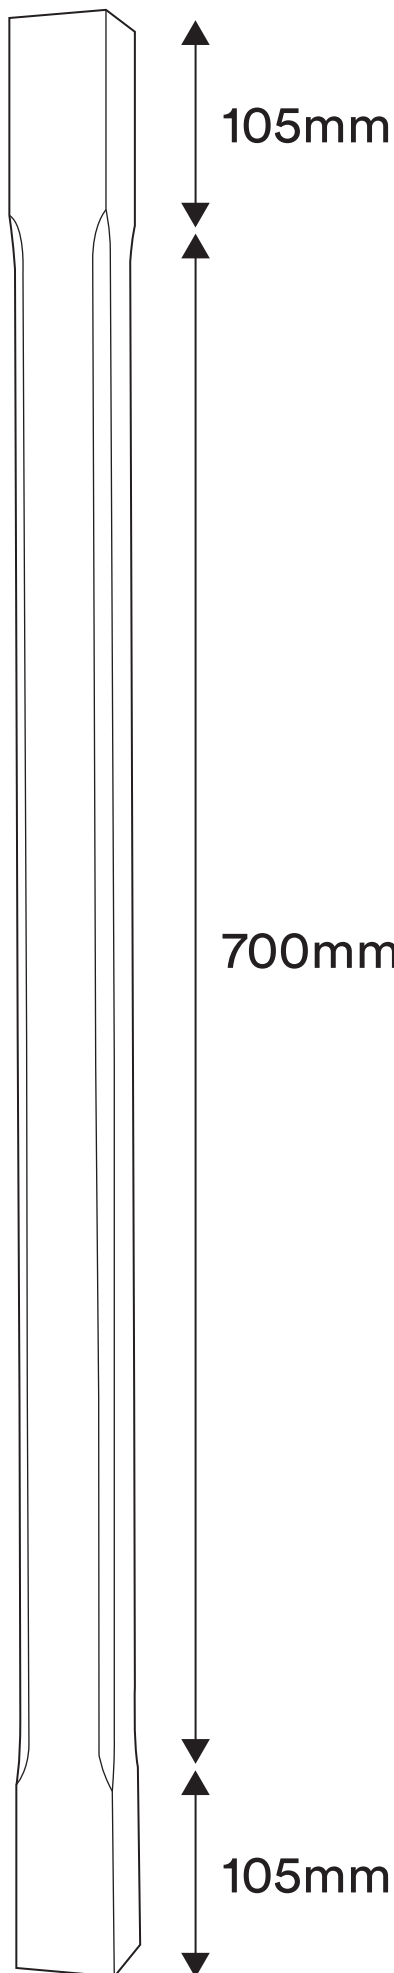

Fasfräst furu

Art. 198M

Mått: 40×40×910

Vitmålad
NCS 0502-Y
Glans 20

40×40mm

nordingrå

©

Copyright 2024
NTAB