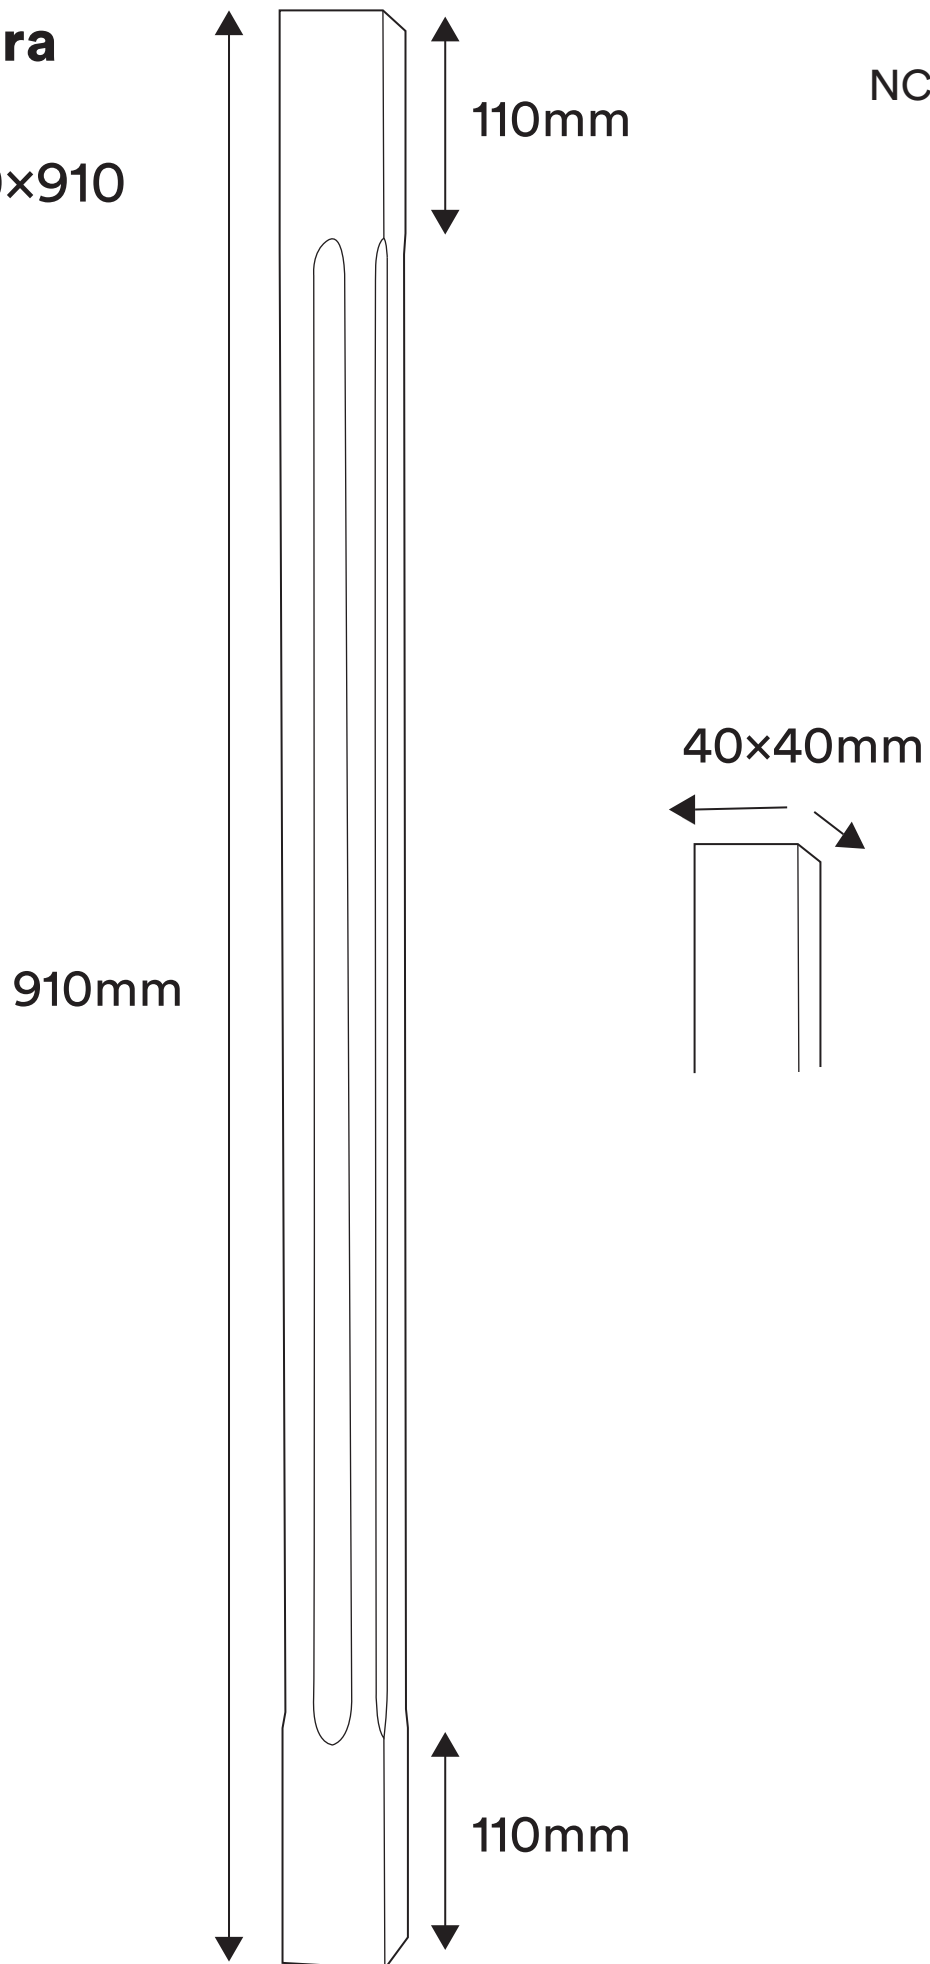

**Spårfräst fura**  
Art. 199M  
Mått: 40×40×910

Vitmålad  
NCS 0502-Y  
Glans 20

**nordingrå**

©  
Copyright 2024  
NTAB