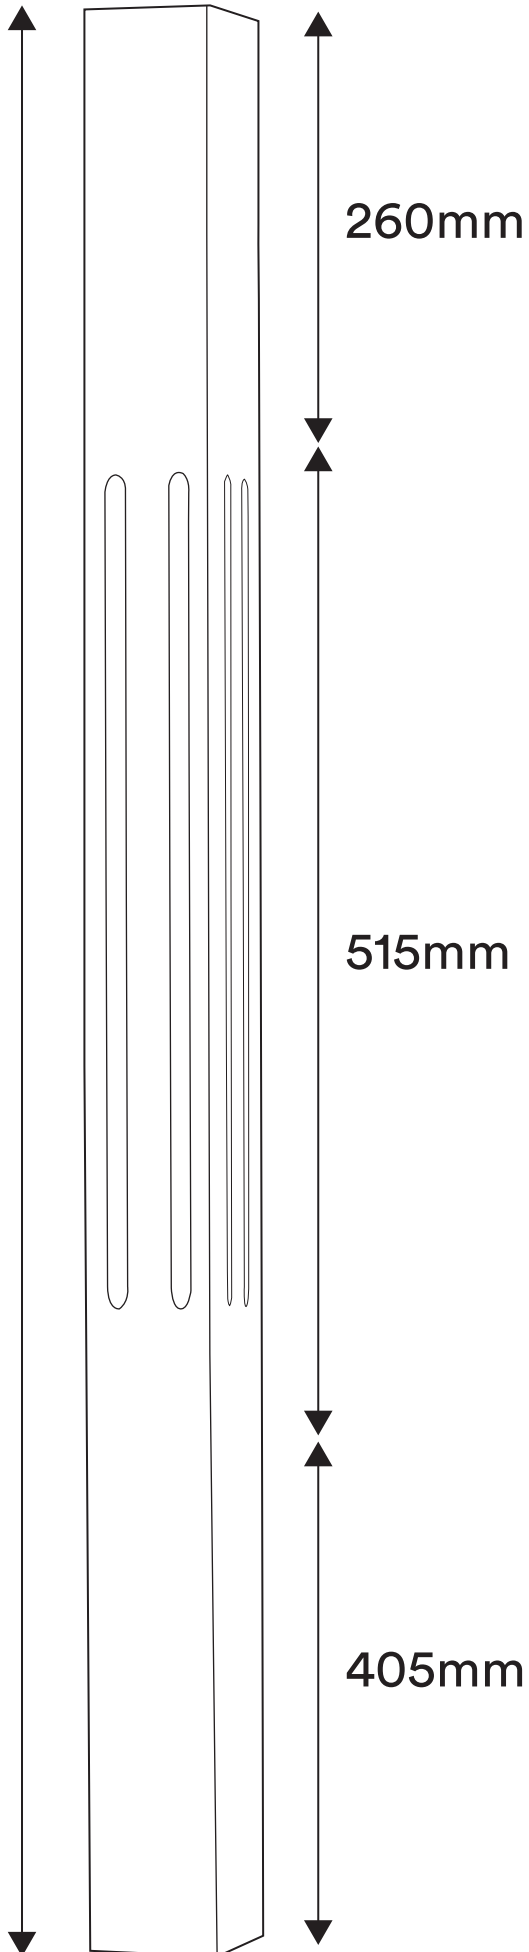

Spårfräst fura

Art. 202

Mått: 85×85×1180

85×85mm

1180mm

260mm

515mm

405mm