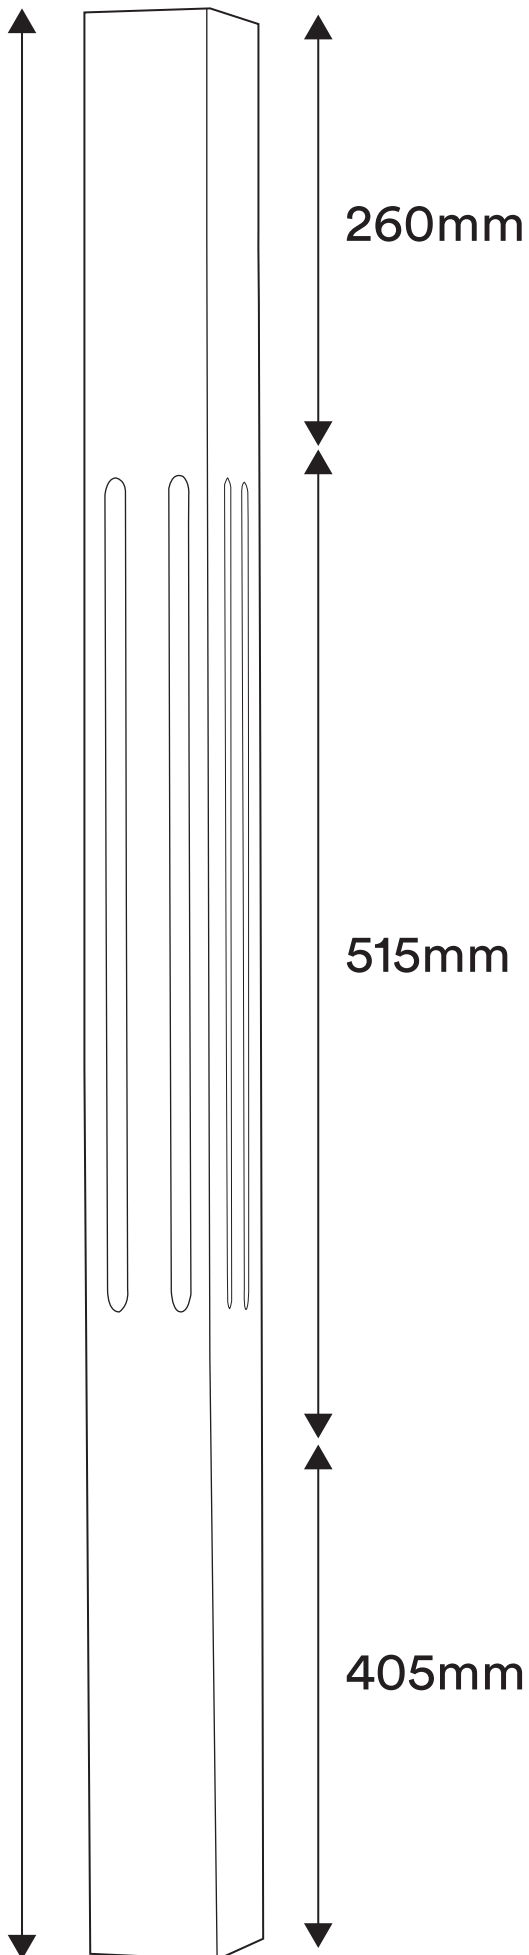

Spårfräst fura
Art. 202
Mått: 85×85×1180

Vitmålad
NCS 0502-Y
Glans 20

1180mm

nordingrå