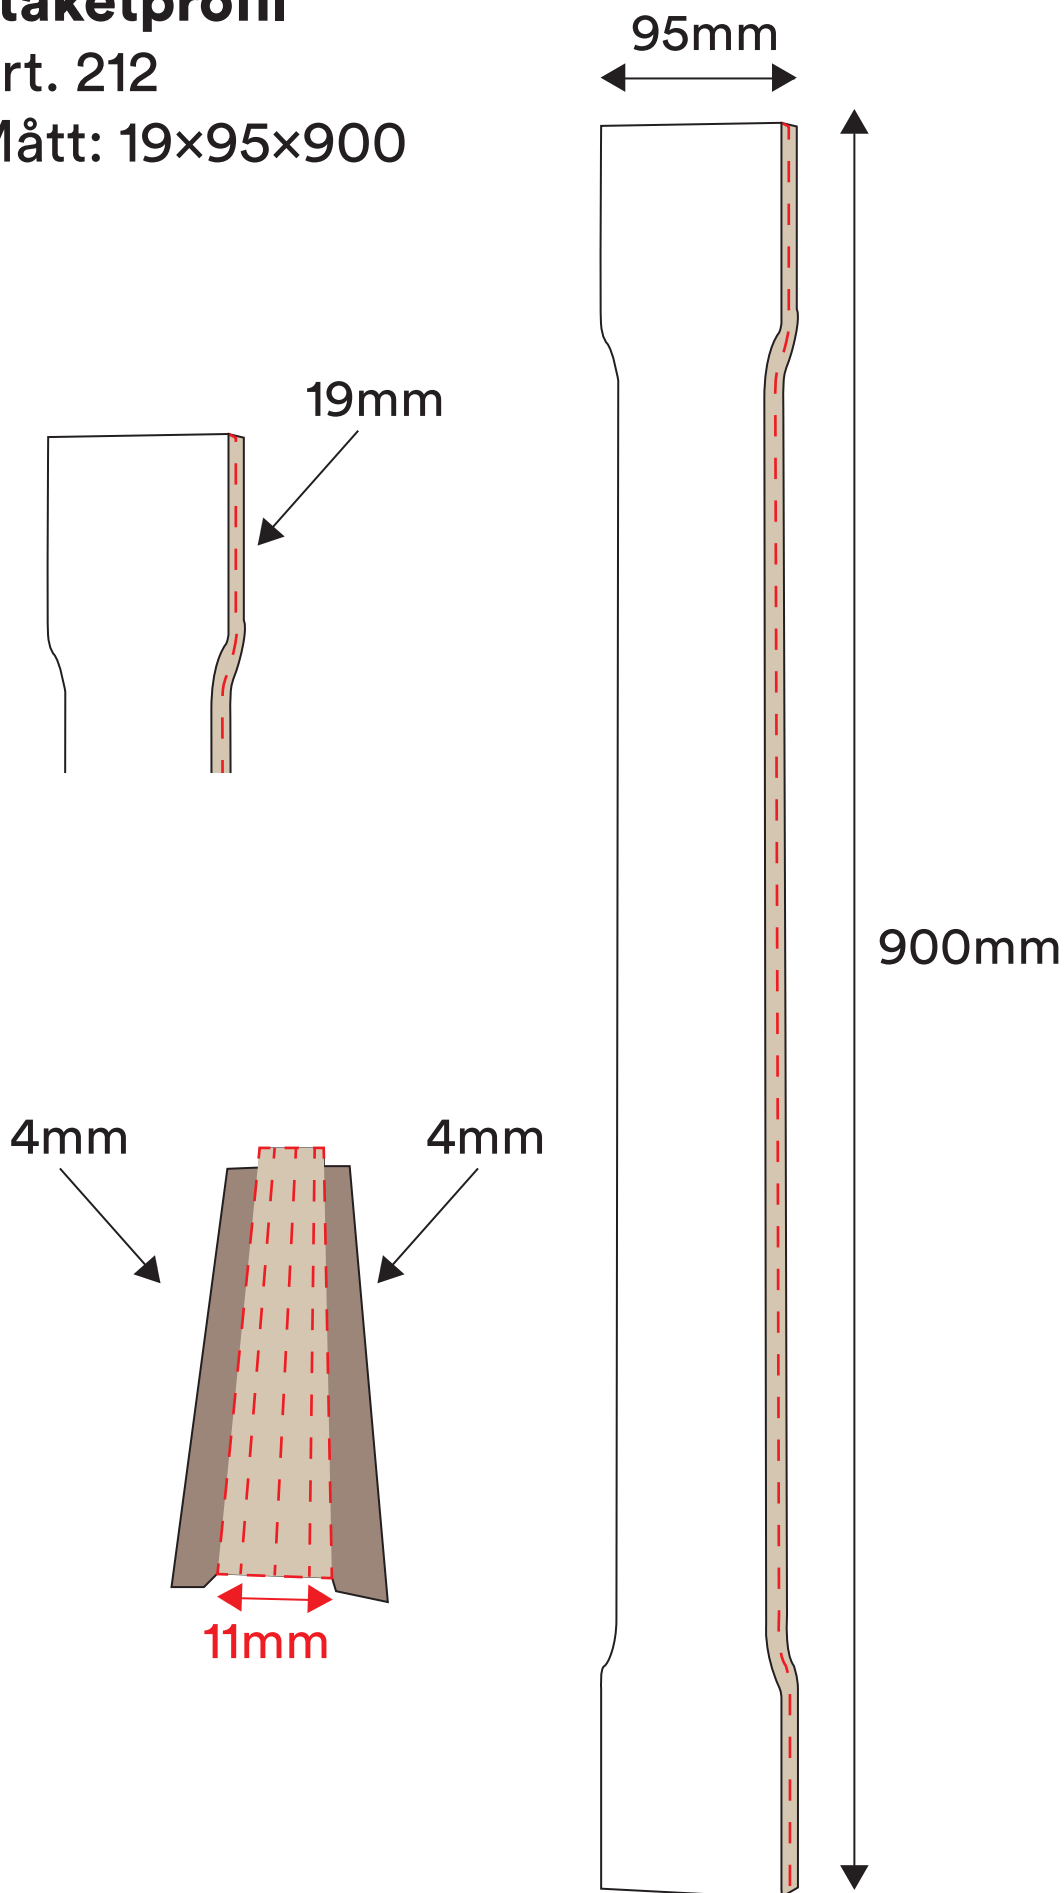

Staketprofil

Art. 212

Mått: 19x95x900

nordingrå