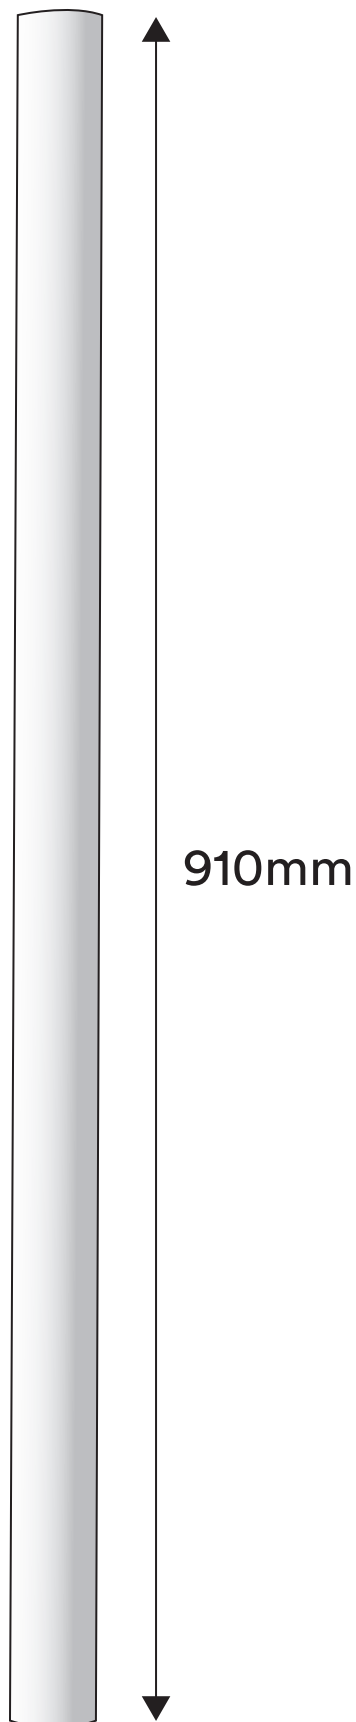

# Rundstav furu

Art. 266M

Mått: 25×25×910

Vitmålad  
NCS 0502-Y  
Glans 20

**nordingrå**