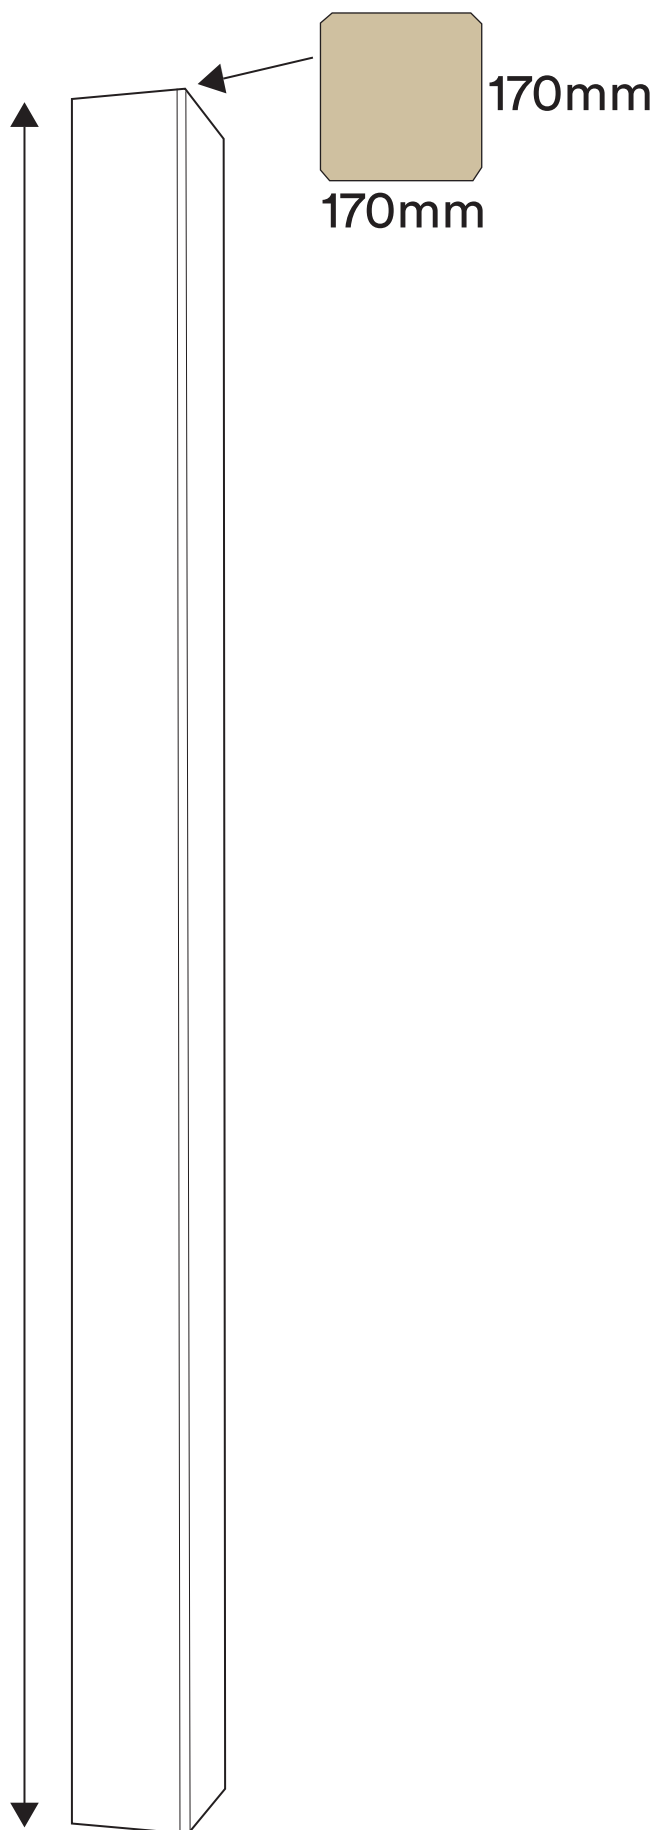

Fasfräst gran

Art. 299

Mått: 170×170×2500

2500mm

nordingrå