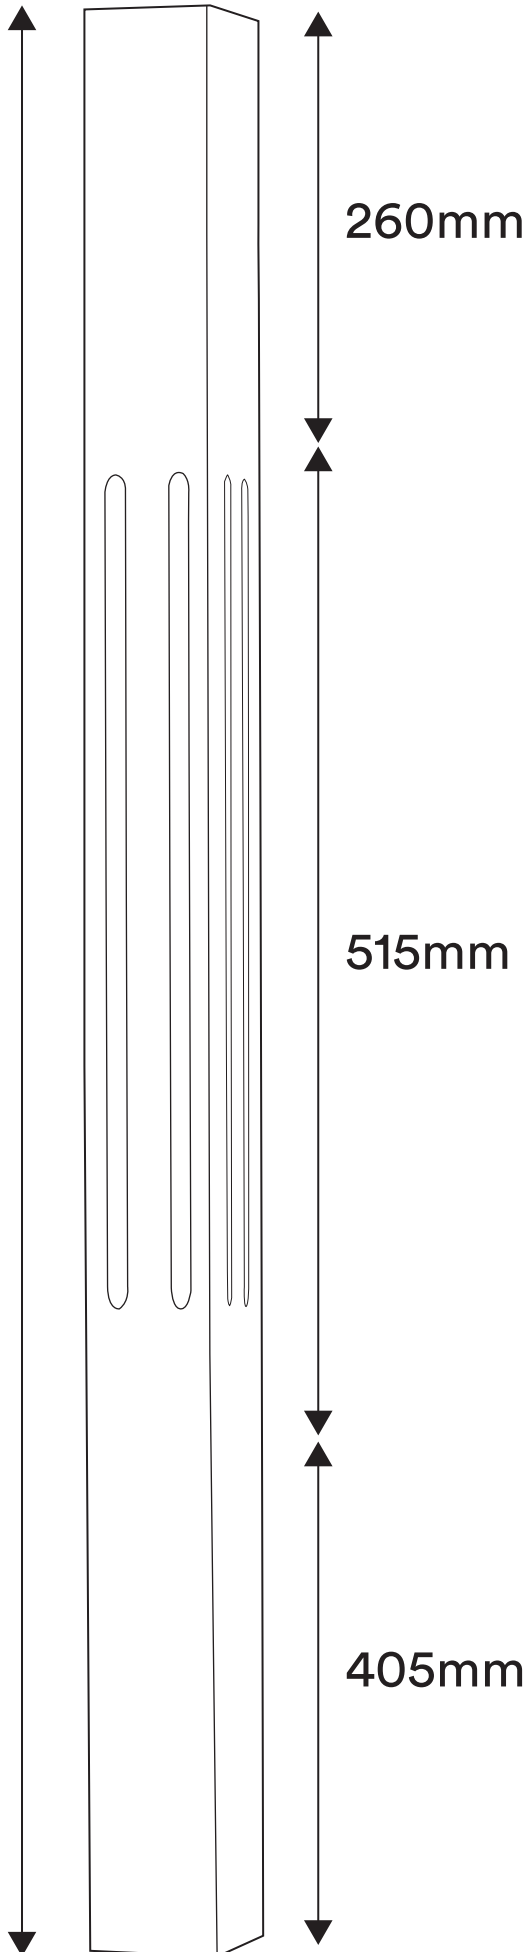

Spårfräst stolpe

Art. 370

Mått: 85×85×1180

Träslag: Ek

85×85mm

1180mm

260mm

515mm

405mm

nordingrå

©

Copyright 2024
NTAB