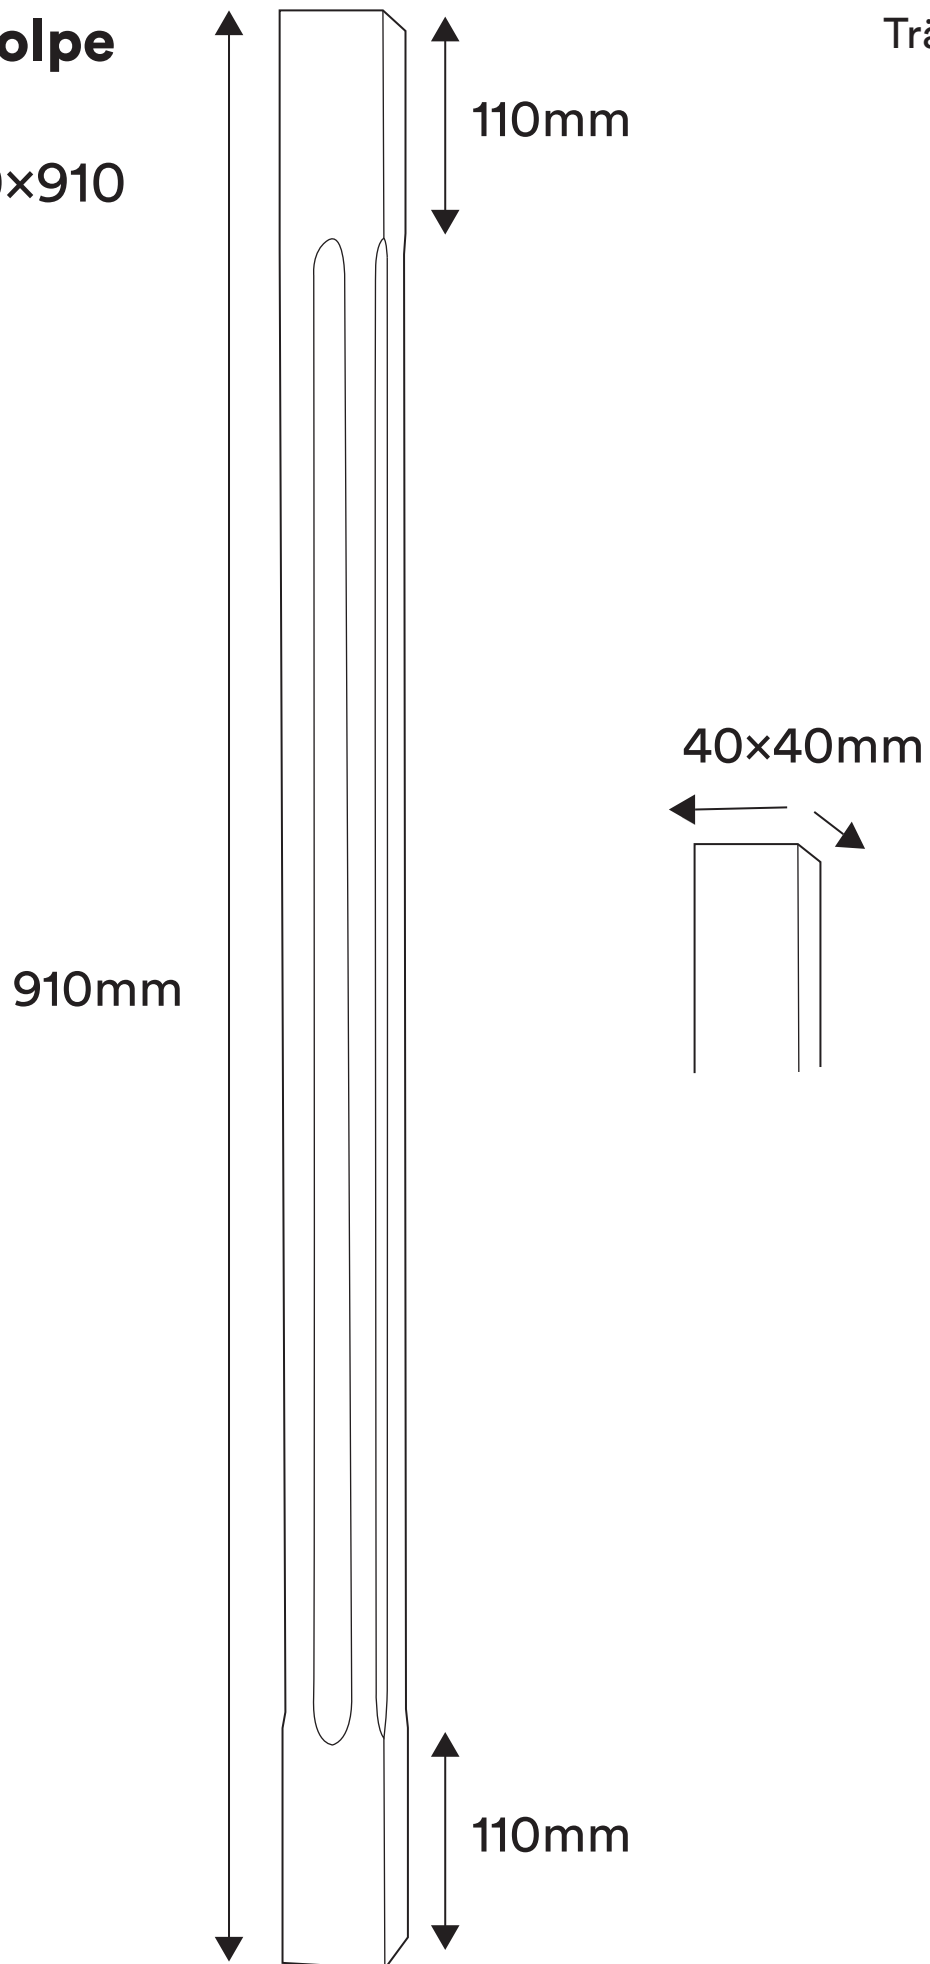

Spårfräst stolpe

Art. 371

Mått: 40x40x910

Träslag: Ek

nordingrå